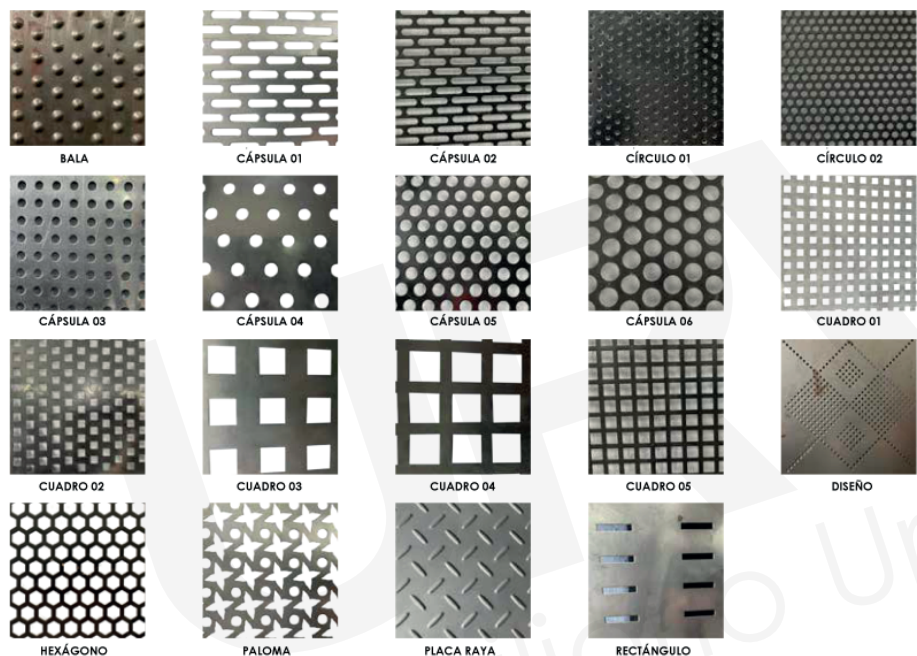

DESCRIPCIÓN

Bote de basura fabricado con 2 postes 1 para sujetar placa para anuncio y el otro para colocar el bote de lámina perforada y abrazadera para la colocación de bolsas.

- Alto: 1.75 mts., Ancho: 50 cms.
- Terminado en pintura electrostática disponible en cualquier color (Consulta disponibilidad en productos).
- Ideal para parques, jardines, plazas públicas, fraccionamientos, cotos, restaurantes rústicos, etc.

Manejamos diferentes tipos de láminas perforadas para los Botes de basura

Contamos con diferentes colores de pintura electrostática en polvo